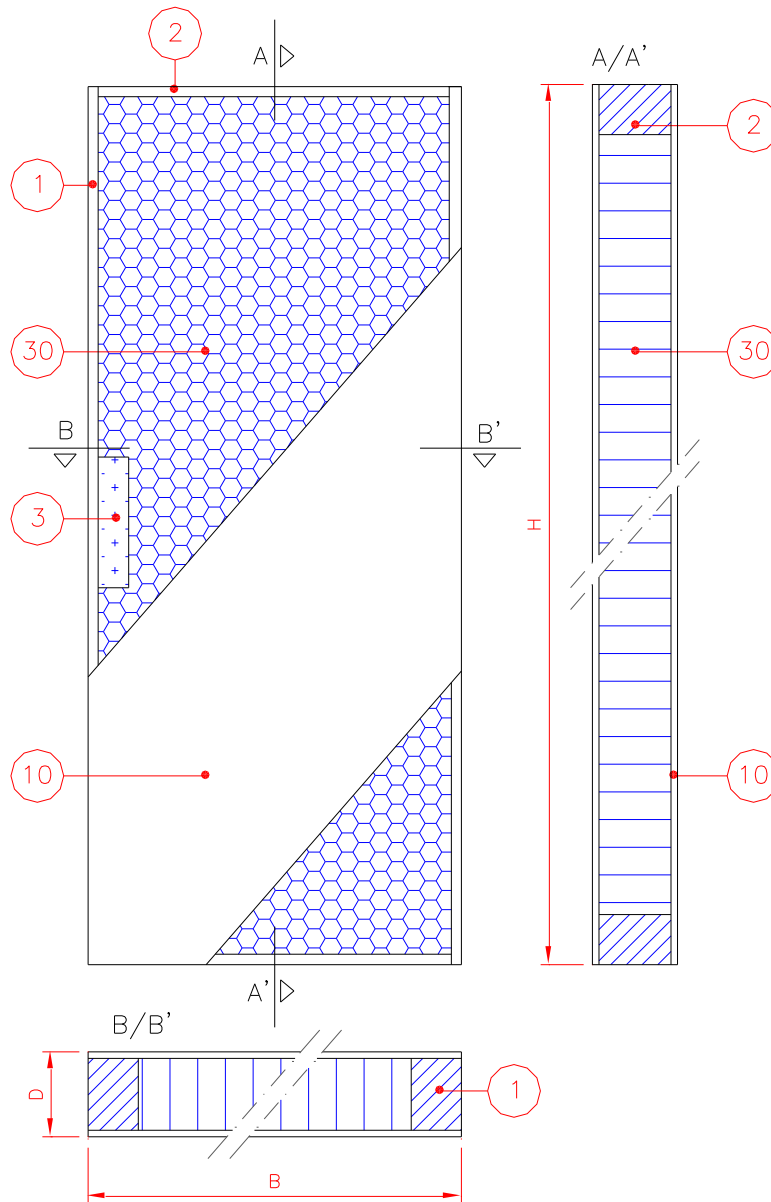

Porte à chant plat, à peindre, âme alvéolaire

| | | |
|----|-----------------|---------------------------|
| B | largeur porte | |
| H | hauteur porte | |
| D | épaisseur porte | ~ 40 mm |
| 1 | montant | ~ 28 x 33 mm |
| 2 | traverse | ~ 23 x 33 mm |
| 3 | | |
| 10 | parement | Epaisseur 3 mm, pré peint |
| 30 | âme | alvéolaire |